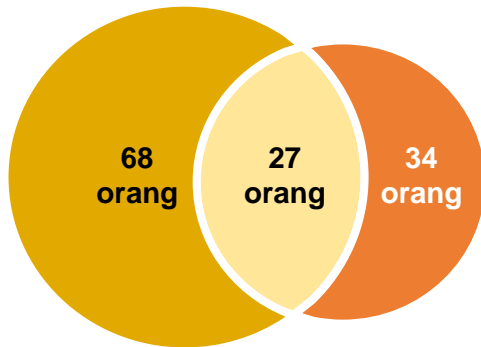

Disediakan oleh:
Bahagian Korporat
Tarikh Kemaskini: 1 Julai 2024

FAKTA & ANGKA

Pegawai Mengikut *Subject Matter Officer*

- i. Gambar rajah SMO mengikut Pengajian Ijazah Doktor Falsafah (PHD), Ijazah Sarjanah (*Master*) dan Sistem Malaysia Urban Observatory (MUO)